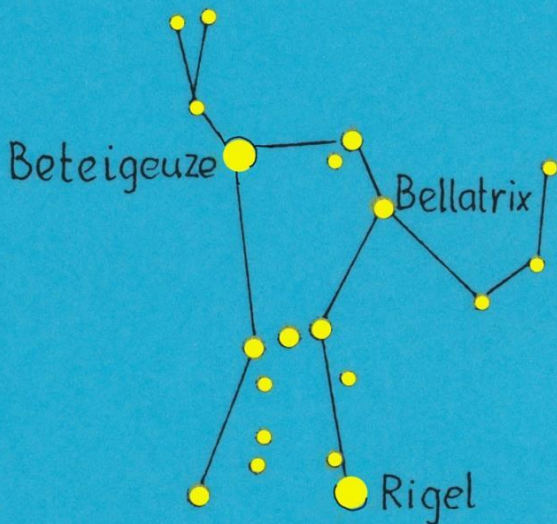

# STERNBILD DES MONATS

VON  
SIEGFRIED FLECK

15. JANUAR 23 UHR = 24 UHR SOMMERZEIT

ZENIT

SO

S

SW

ORION

STERNBILD DES MONATS

15. FEBRUAR 23 UHR = 24 UHR SOMMERZEIT

ZENIT

SO

S

SW

GROSSER HUND

STERNBILD DES MONATS