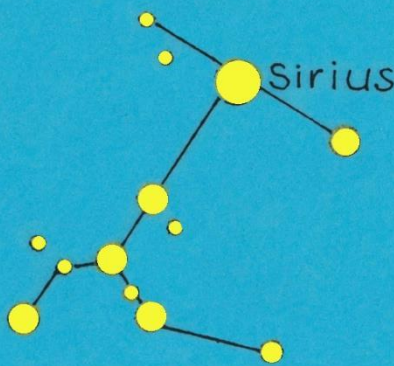

# STERNBILD DES MONATS

VON  
SIEGFRIED FLECK

15. JANUAR 23 UHR = 24 UHR SOMMERZEIT

ZENIT

SO

S

SW

ORION

STERNBILD DES MONATS

15. FEBRUAR 23 UHR = 24 UHR SOMMERZEIT

ZENIT

SO

S

SW

GROSSER HUND

STERNBILD DES MONATS