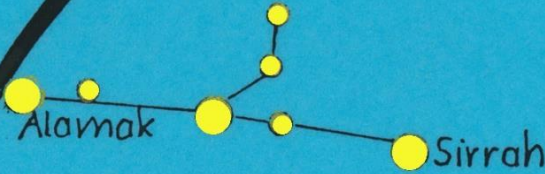

ZENIT

SO

S

SW

PEGASUS

STERNBILD DES MONATS

15. OKTOBER 23 UHR = 24 UHR SOMMERZEIT

ZENIT