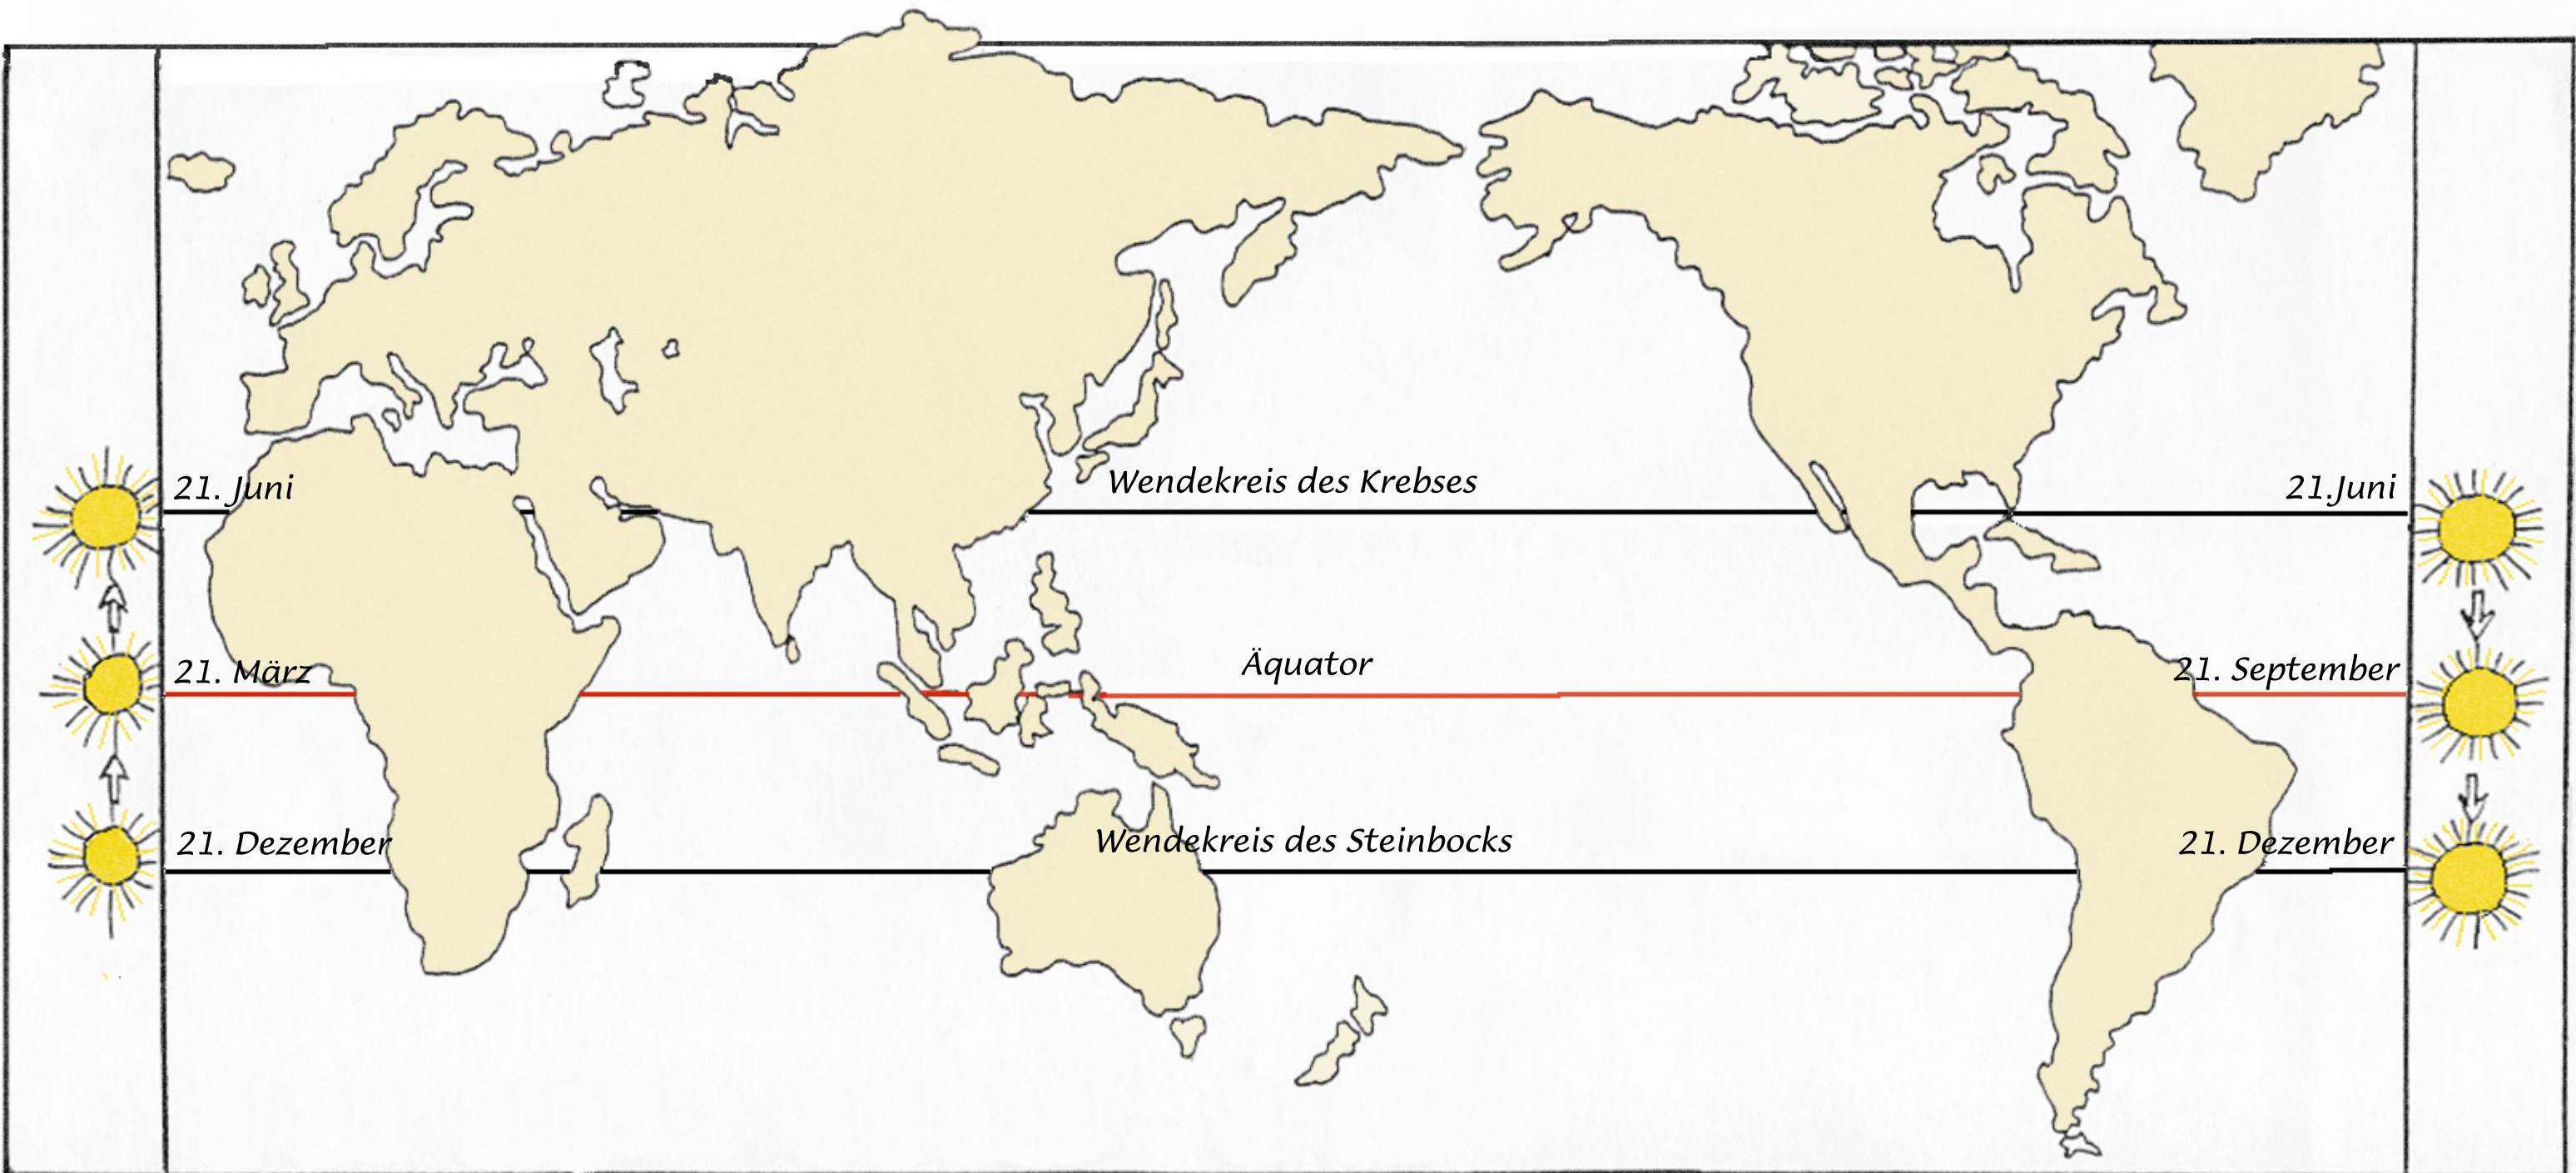

Stand der Sonne über das Jahr

Stand der Sonne über das Jahr

Stand der Sonne über das Jahr

21. Dezember

Wendekreis des Krebses

21. Dezember

Wendekreis des Steinbocks

21. September

Äquator

21. Juni

21. Juni

21. März